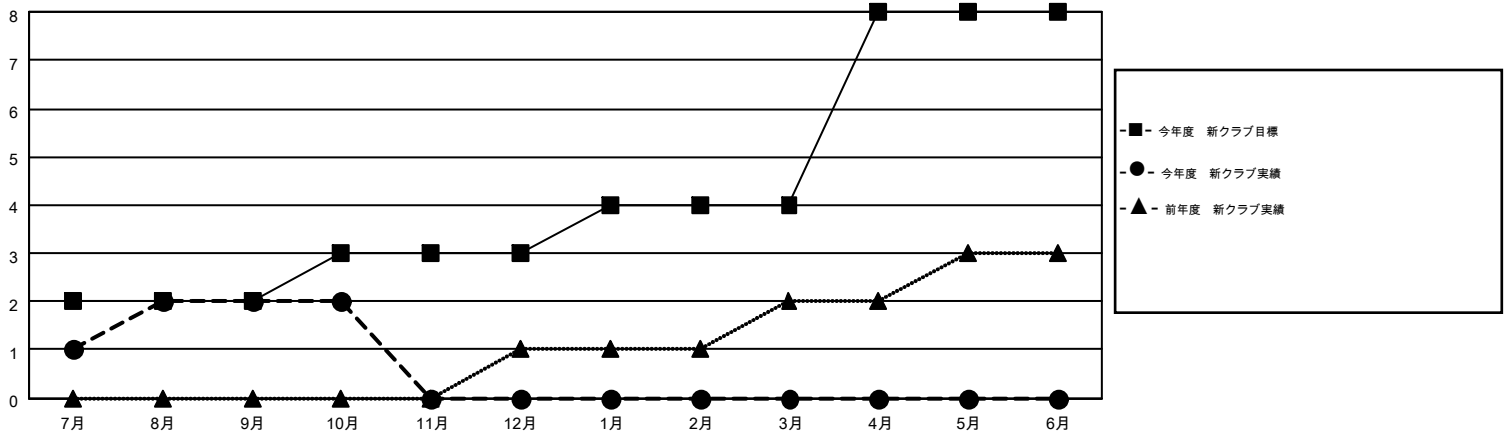

MONTHLY MEMBERSHIP PROGRESS REPORT

Results as of: 10/31/2016

Multiple District 333

LOCATION: JAPAN

GMT: MASAYUKI KANEKO

GMT会則地域 5-Jap

クラブ				
結果: 2016-2017				
四半期	新クラブ目標	新クラブ	解散クラブ	純増/減
7月/8月/9月	2	2	0	2
10月/11月/12月	1	0	0	0
1月/2月/3月	1	0	0	0
4月/5月/6月	4	0	0	0

名				
結果: 2016-2017				
四半期	新会員目標	チャーターメン バー/新会員	退会者	純増/減
7月/8月/9月	285	479	348	131
10月/11月/12月	390	87	83	4
1月/2月/3月	235	0	0	0
4月/5月/6月	195	0	0	0

新クラブ目標及び実績累計

会員目標及び実績累計

解散クラブ: 0	201 CLUBS OF 392 一名以上の新会員を登録	男女別 男性 11,355 (71.27%) 女性 4,577 (28.73%)
退会者 物故会員 32 クラブ解散 31 その他 368 合計 431	健康診断データはこちら	家族会員 7,575 世帯主 3,111 世帯主以外 4,464