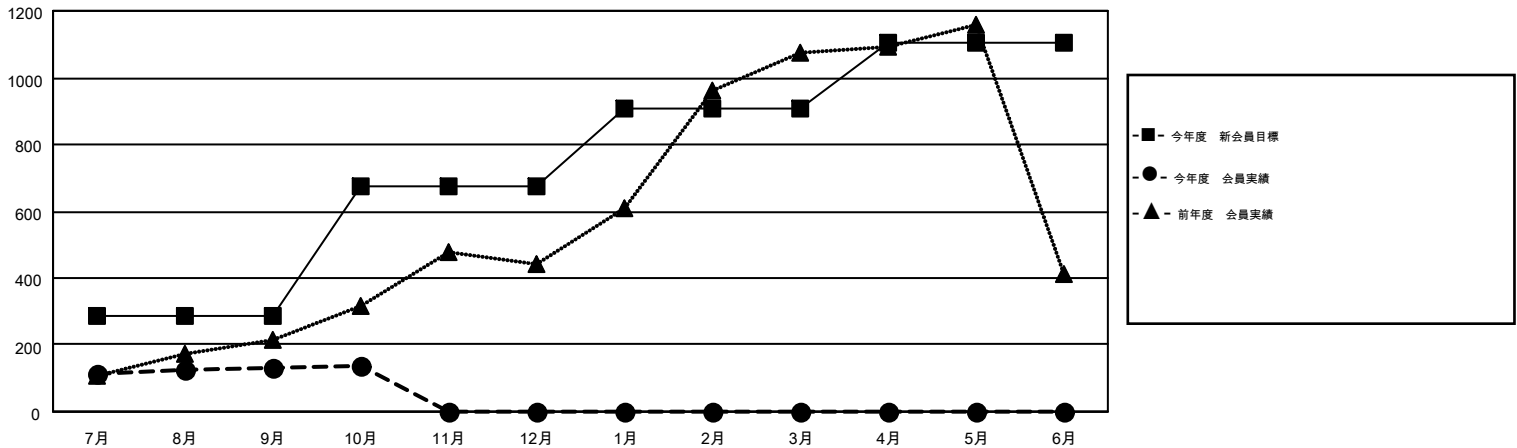

MONTHLY MEMBERSHIP PROGRESS REPORT

Results as of: 10/31/2016

Multiple District 333

LOCATION: JAPAN

GMT: MASAYUKI KANEKO

GMT会則地域 5-Jap

クラブ				
結果: 2016-2017				
四半期	新クラブ目標	新クラブ	解散クラブ	純増/減
7月/8月/9月	2	2	0	2
10月/11月/12月	1	0	0	0
1月/2月/3月	1	0	0	0
4月/5月/6月	4	0	0	0

名				
結果: 2016-2017				
四半期	新会員目標	チャーターメン バー/新会員	退会者	純増/減
7月/8月/9月	285	479	348	131
10月/11月/12月	390	87	83	4
1月/2月/3月	235	0	0	0
4月/5月/6月	195	0	0	0

新クラブ目標及び実績累計

会員目標及び実績累計

解散クラブ: 0	201 CLUBS OF 392 一名以上の新会員を登録	男女別 男性 11,355 (71.27%) 女性 4,577 (28.73%)
退会者 物故会員 32 クラブ解散 31 その他 368 合計 431	健康診断データはこちら	家族会員 7,575 世帯主 3,111 世帯主以外 4,464